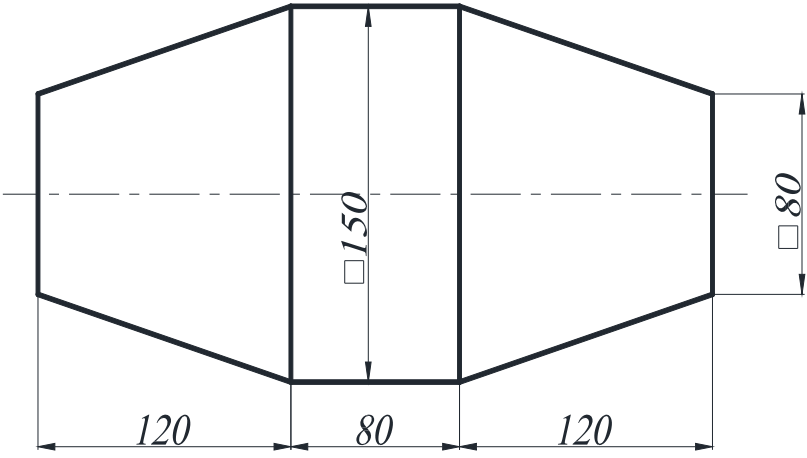

Bán kính Fillet bằng 5

Bề dày thiết bị là 10 mm

Bề dày thiết bị 10mm