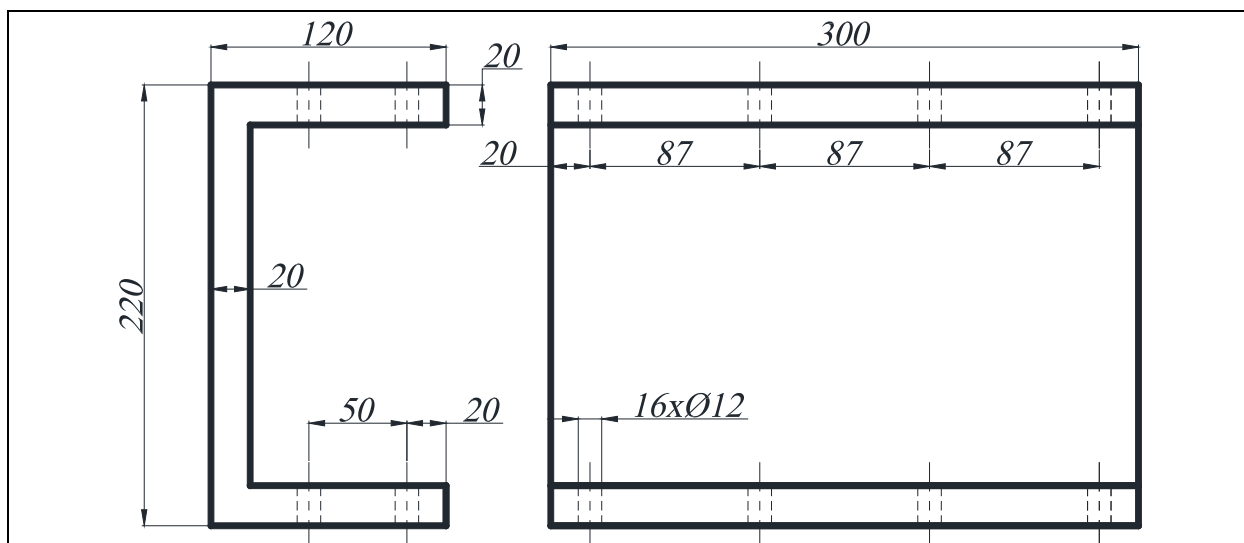

Bán kính Fillet bằng 5

Bề dày thiết bị là 10 mm

Bề dày thiết bị 10mm