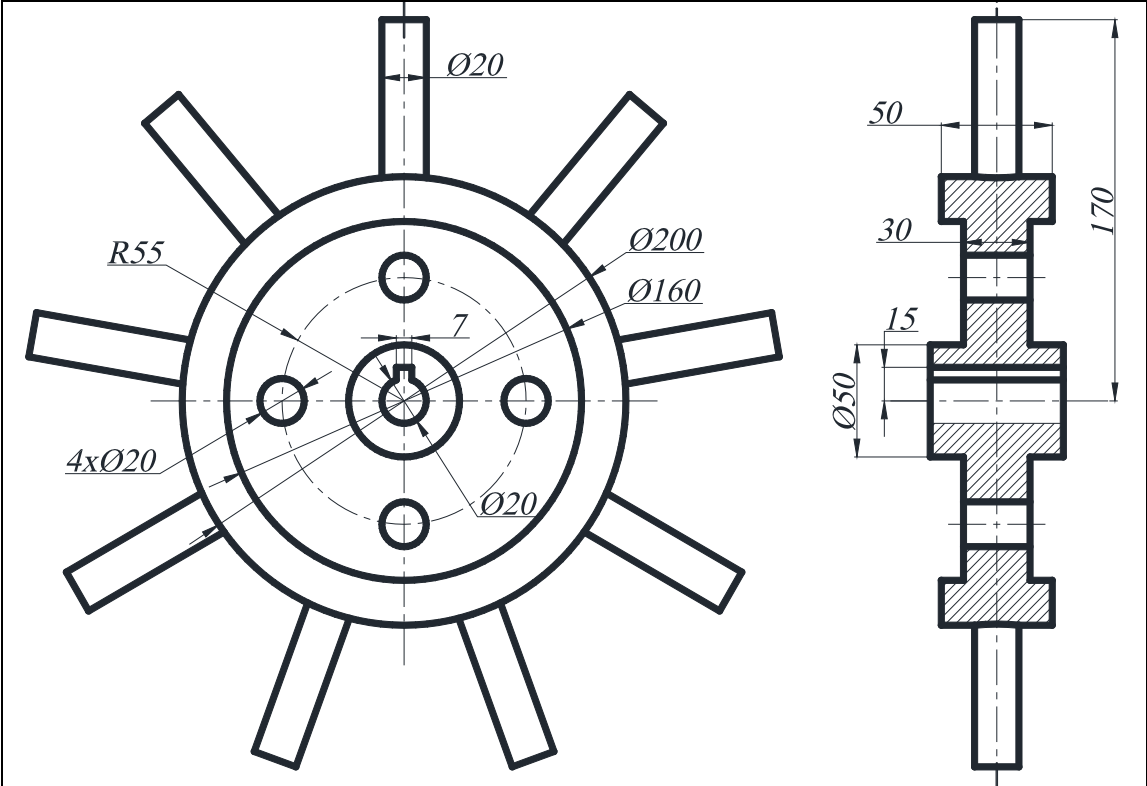

Bán kính Fillet bằng 5

Bề dày thiết bị là 10 mm

Bề dày thiết bị 10mm