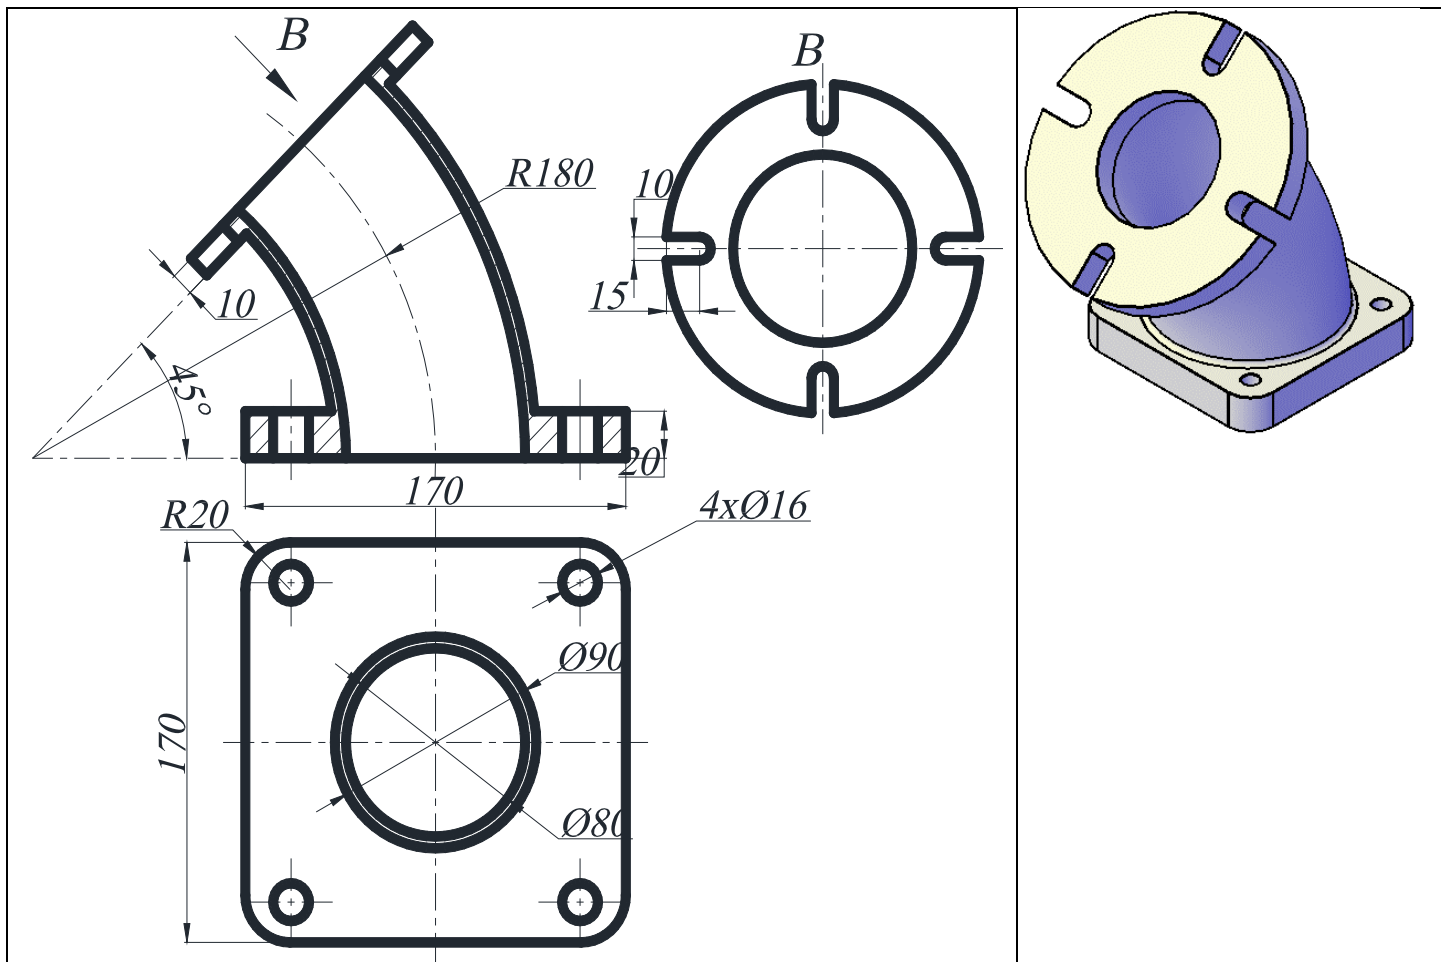

Bán kính Fillet bằng 5

Bề dày thiết bị là 10 mm

Bề dày thiết bị 10mm